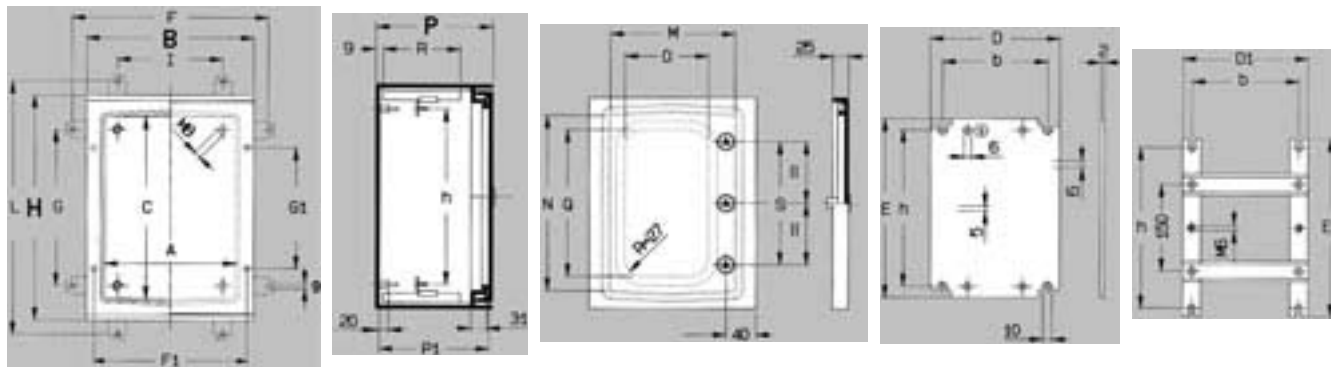

Орион Плюс - щитки навесного исполнения, степень защиты IP65, степень защиты от прямого касания II Габаритные размеры □

Артикул	в панелях по 50 мм	Корпус						Внутреннее пространство				Монтаж на стене				Дверь						
		Наружные размеры			Внутренние размеры			Размеры		Размеры		Со скобами				Непосредственно		Размеры		Размеры		Размеры
		B	H	P	A	C	P1	D	E	b	h	F	G	I	L	F1	G1	M	N	O	Q	S
FL204B - FL254B	6	302	352	160	250	300	154	243	330	219	258	339	269	219	389	276	115	240	290	155	200	-
FL204 или FL254 FL209 или FL259 etc.	9	302	502	200	250	450	194	243	480	219	408	339	419	219	539	276	265	240	440	155	350	250
FL213B - FL263B	9	402	502	200	350	450	194	343	480	319	408	439	419	319	539	376	265	340	440	255	350	250
FL216B - FL266B	12	402	652	200	350	600	194	343	630	319	558	439	569	319	689	376	415	340	590	255	500	400
FL221B - FL271B	12	502	652	250	450	600	244	443	630	419	558	539	569	419	689	476	395	440	590	340	470	380
FL229B - FL279B	15	602	802	300	550	750	294	543	780	519	708	639	719	519	839	576	495	540	740	440	620	480