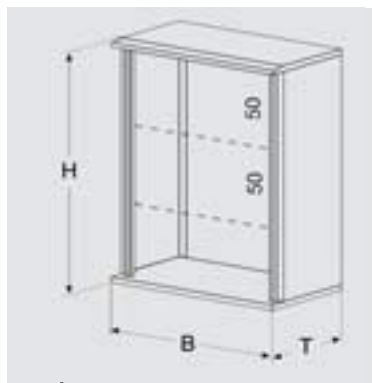

Орион Плюс - щитки навесного исполнения, степень защиты IP65, степень защиты от прямого касания II □

Размеры

H высота мм	B ширина мм	T глубина мм	Количество горизонтальных панелей по 50 мм	Количество реек	Количество модулей по 17,5мм		Общее количество модулей	Количество модулей на DIN-рейке		общее количество модулей
					количество	количество		количество	количество	
350	300	160	6	300	2	12	24	10	20	
500	300	200	9	450	3	12	36	10	30	
500	400	200	9	450	3	18	54	16	48	
650	400	200	12	600	4	18	72	16	64	
650	500	250	12	600	4	-	-	22	88	
800	600	300	15	750	5	-	-	26	130