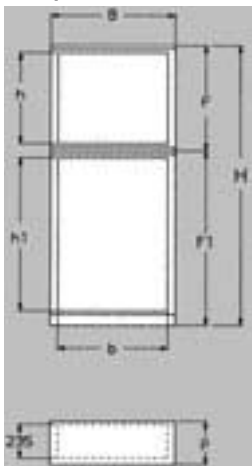

Для напольных двухэтажных шкафов

Артикул	Наружные размеры					Внутренние размеры		
	B	H	P	F	F1	b	h	h1
FL340B	600	1150	300	550	550	500	450	450
FL342B	600	1450	300	550	850	500	450	750
FL344B	600	1750	300	550	1150	500	450	1050
FL346B	600	1750	300	850	850	500	750	750
FL348B	600	2050	300	850	1150	500	750	1050
FL350B	850	1150	300	550	550	750	450	450
FL352B	850	1450	300	550	850	750	450	750
FL354B	850	1750	300	550	1150	750	450	1050
FL356B	850	1750	300	850	850	750	750	750
FL358B	850	2050	300	850	1150	750	750	1050
FL360B	1100	1150	300	550	550	1000	450	450
FL362B	1100	1450	300	550	850	1000	450	750
FL364B	1100	1750	300	550	1150	1000	450	1050
FL366B	1100	1750	300	850	850	1000	750	750
FL368B	1100	2050	300	850	1150	1000	750	1050