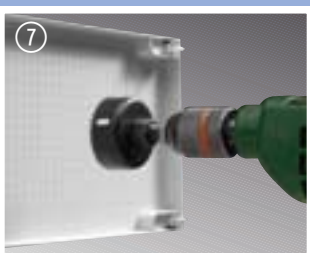

Монтаж и подключение производятся вне корпуса. По окончании этих работ несущая рама защелкивается в щитке на своем месте, а затем прикручивается.

Винты PZ2 с технологией быстрой фиксации из нашей оправдавшей себя системы univers N.

## Советы для профессионалов

Аккуратная прокладка линий благодаря хорошим направляющим (кабельным держателям)

Снимаемые защитные крышки на обратной стороне снабжены разметкой, которая облегчает точное выполнение отверстий для установки и крепления встраиваемых приборов.