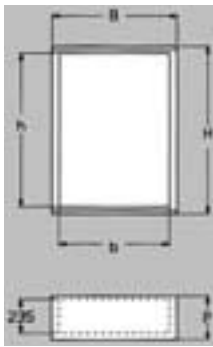

Для настенных шкафов

Артикул	Наружные размеры			Внутренние размеры	
	B	H	P	b	h
FL300B	600	550	300	500	450
FL301B	600	850	300	500	750
FL302B	600	1150	300	500	1050
FL305B	850	550	300	750	450
FL306B	850	850	300	750	750
FL307B	850	1150	300	750	1050
FL310B	1100	550	300	1000	450
FL311B	1100	850	300	1000	750
FL312B	1100	1150	300	1000	1050