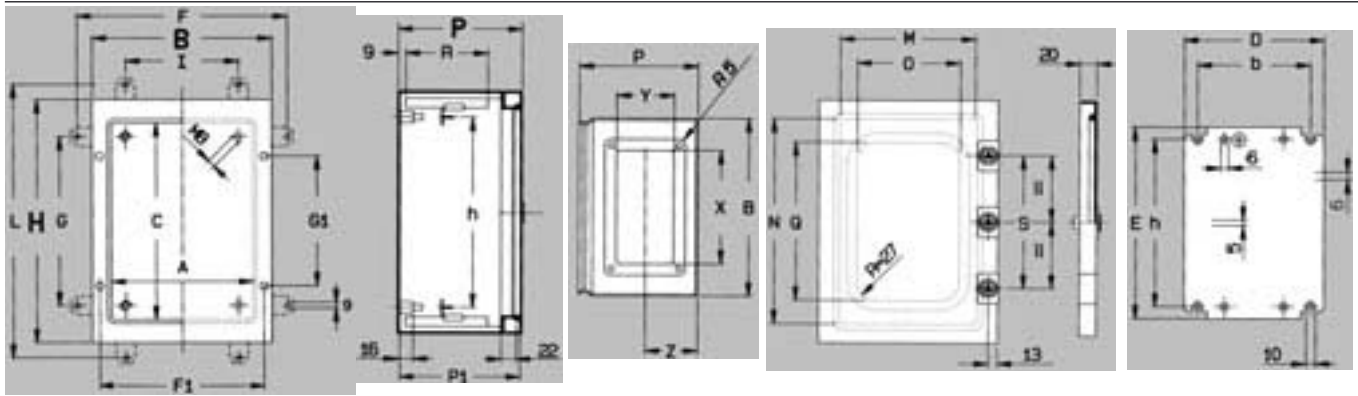

Орион Плюс - щитки навесного исполнения, степень защиты IP65, степень защиты от прямого касания Габаритные размеры

Артикул	в панелях по 50 мм	Корпус									Внутреннее пространство				Монтаж на стене				Дверь						
		Наружные размеры			Внутренние размеры			Кабельный ввод			Размеры		Размеры		Со скобами				Непосредственно		Размеры		Размеры		Размеры
		B	H	P	A	C	P1	X	Y	Z	D	E	b	h	F	G	I	L	F1	G1	M	N	O	Q	S
FL102A + FL152A	-	250	300	160	200	250	155	195	80	67,5	193	280	169	208	320	222	210	332	219	179	190	240	142	192	-
FL102A или FL152A FL104A или FL154A etc.	6	300	350	160	250	300	155	245	80	67,5	243	330	219	258	370	272	260	382	269	229	240	290	192	242	-
FL105A + FL155A	6	300	350	200	250	300	195	245	120	87,5	243	330	219	258	370	272	260	382	269	229	240	290	192	242	-
FL109A + FL159A	9	300	500	160	250	450	155	245	80	67,5	243	480	219	408	370	422	260	532	269	379	240	440	192	392	-
FL110A + FL160A	9	300	500	200	250	450	195	245	120	87,5	243	480	219	408	370	422	260	532	269	379	240	440	192	392	-
FL111A + FL161A	9	400	500	160	350	450	155	345	80	67,5	343	480	319	408	470	422	360	532	369	379	340	440	292	392	-
FL112A + FL162A	9	400	500	200	350	450	195	345	120	87,5	343	480	319	408	470	422	360	532	369	379	340	440	292	392	-
FL117A + FL167A	12	400	650	200	350	600	195	345	120	87,5	343	630	319	558	470	572	360	682	369	529	340	590	292	542	450
FL118A + FL168A	12	400	650	250	350	600	245	345	170	112,5	343	630	319	558	470	572	360	682	369	529	340	590	292	542	450
FL119A + FL169A	12	500	650	200	450	600	195	445	120	87,5	443	630	419	558	570	572	460	682	469	529	440	590	392	542	450
FL120A + FL170A	12	500	650	250	450	600	245	445	170	112,5	443	630	419	558	570	572	460	682	469	529	440	590	392	542	450
FL121A + FL171A	15	500	800	200	450	750	195	445	120	87,5	443	780	419	708	570	722	460	832	469	679	440	740	392	692	600
FL122A + FL172A	15	500	800	250	450	750	245	445	170	112,5	443	780	419	708	570	722	460	832	469	679	440	740	392	692	600
FL123A + FL173A	15	600	800	250	550	750	245	545	170	112,5	543	780	519	708	670	722	560	832	569	679	540	740	492	692	600
FL124A + FL174A	15	600	800	300	550	750	295	545	220	137,5	543	780	519	708	670	722	560	832	569	679	540	740	492	692	600
FL125A + FL175A	18	600	950	250	550	900	245	545	170	112,5	543	930	519	858	670	872	560	982	569	829	540	890	492	842	750
FL126A + FL176A	18	600	950	300	550	900	295	545	220	137,5	543	930	519	858	670	872	560	982	569	829	540	890	492	842	750
FL127A + FL177A	18	800	950	250	750	900	245	745	170	112,5	743	930	719	858	870	872	760	982	769	829	740	890	692	842	750
FL128A + FL178A	18	800	950	300	750	900	295	745	220	137,5	743	930	719	858	870	872	760	982	769	829	740	890	692	842	750
FL129A + FL179A	24	600	1250	250	550	1200	245	545	170	112,5	543	1230	519	1158	670	1172	560	1282	569	1129	540	1190	492	1142	1050
FL130A + FL180A	24	800	1250	300	750	1200	295	745	220	137,5	743	1230	719	1158	870	1172	760	1282	769	1129	740	1190	692	1142	1050