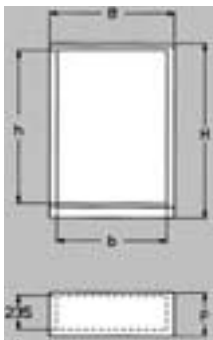

Для напольных шкафов

Артикул	Наружные размеры			Внутренние размеры	
	B	H	P	b	h
FL320B	600	600	300	500	450
FL321B	600	900	300	500	750
FL322B	600	1200	300	500	1050
FL325B	850	600	300	750	450
FL326B	850	900	300	750	750
FL327B	850	1200	300	750	1050
FL330B	1100	600	300	1000	450
FL331B	1100	900	300	1000	750
FL332B	1100	1200	300	1000	1050